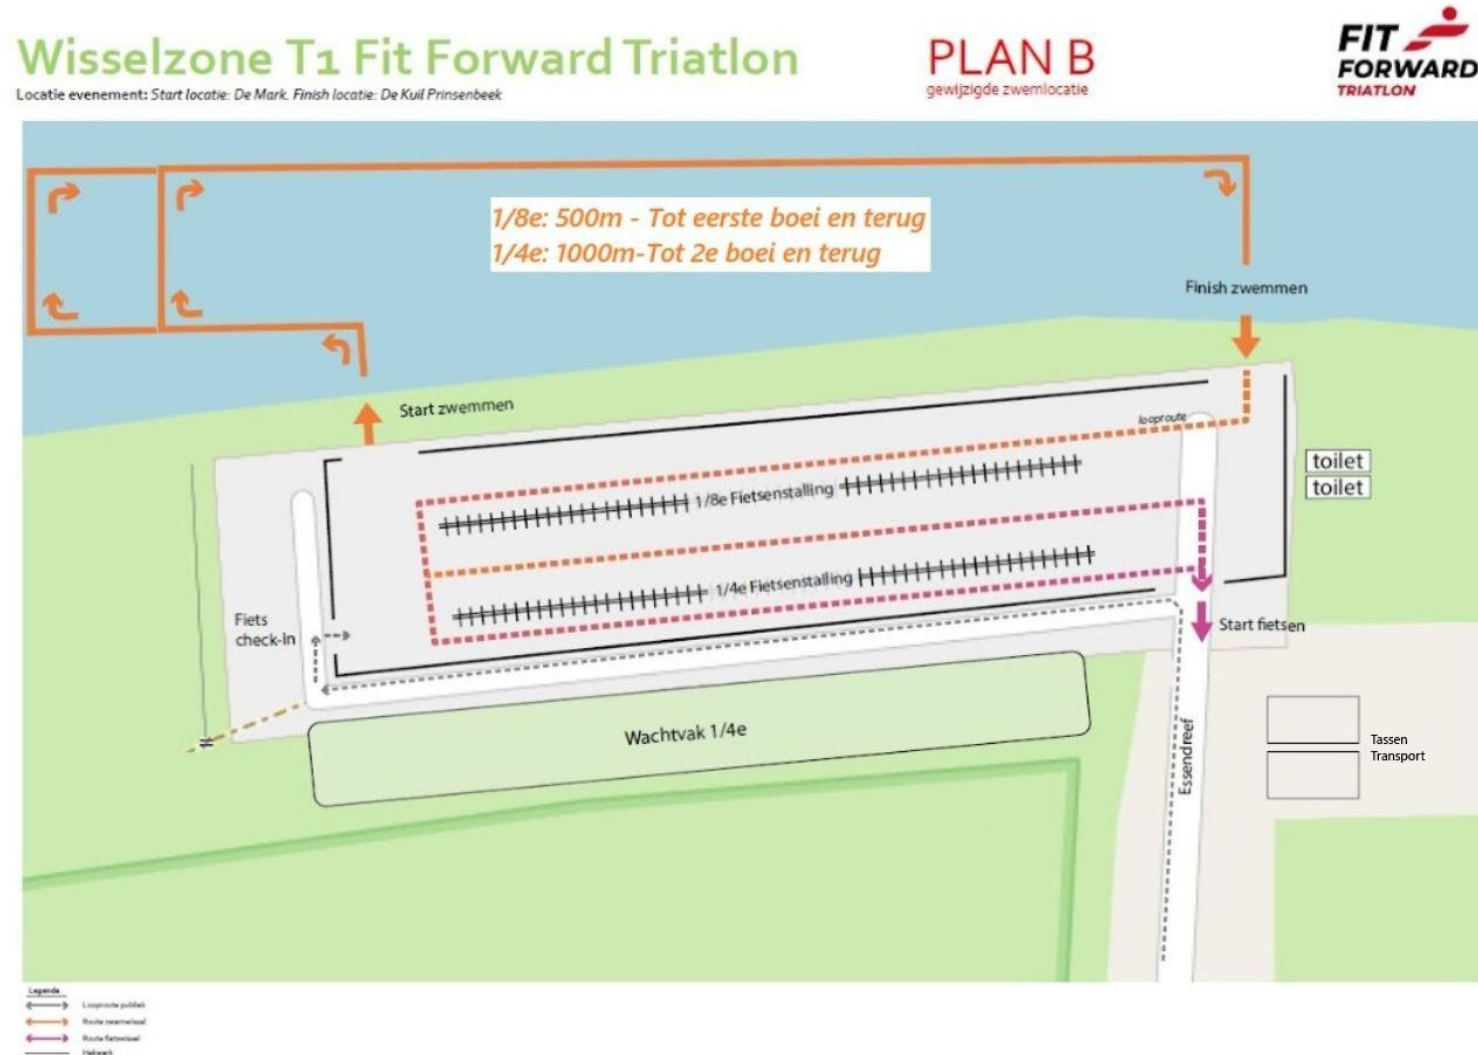

# Totaaloverzicht parcoursen

## Parcours Fit Forward Triatlon

Locatie evenement: Start locatie: De Mark. Finish locatie: De Kuil Prinsenbeek

**PLAN B**  
gewijzigde zwemlocatie

- Legenda**
- Zwemparcours
  - Fietsparcours
  - Hardloopparcours
  - Loop- of fietsrichting

# Detail extra wisselzone en zwemstart