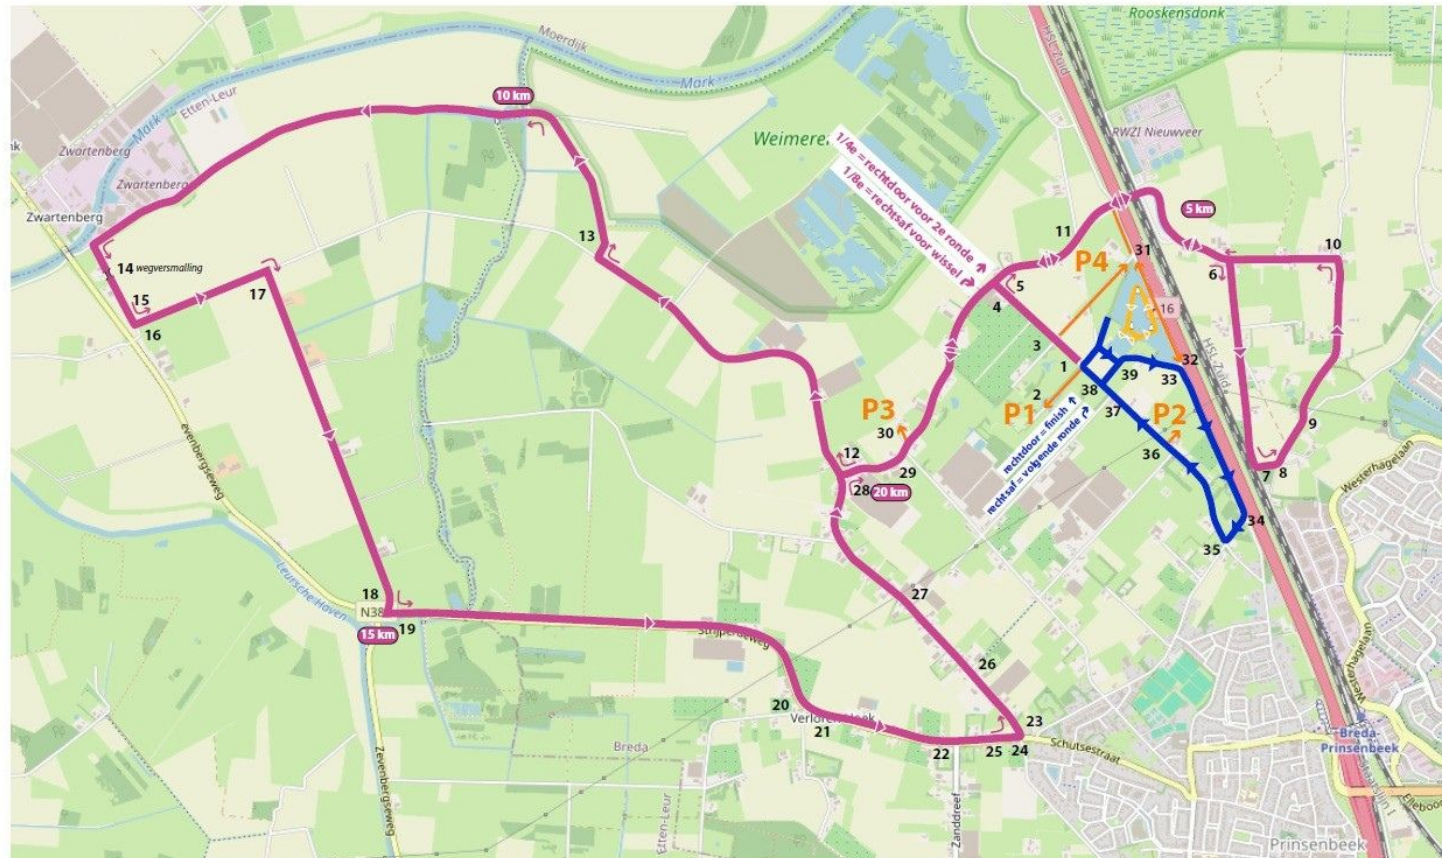

## Terreininrichting Fit Forward Triatlon

Locatie evenement: start/finish bij De Kuil Prinsenbeek

- Legenda**
- ←-----→ Looproute publiek
  - ←-----→ Route zwemwissel
  - ←-----→ Route fietswissel
  - ←-----→ Route loopwissel
  - Hekwerk

# Parcoursen A scenario

# Totaaloverzicht parcoursen

## Parcours Fit Forward Triatlon

Locatie evenement: start/finish bij De Kuil Prinsenbeek

- Legenda**
- Zwemparcours
  - Fietsparcours
  - Hardloopparcours
  - Loop- of fietsrichting