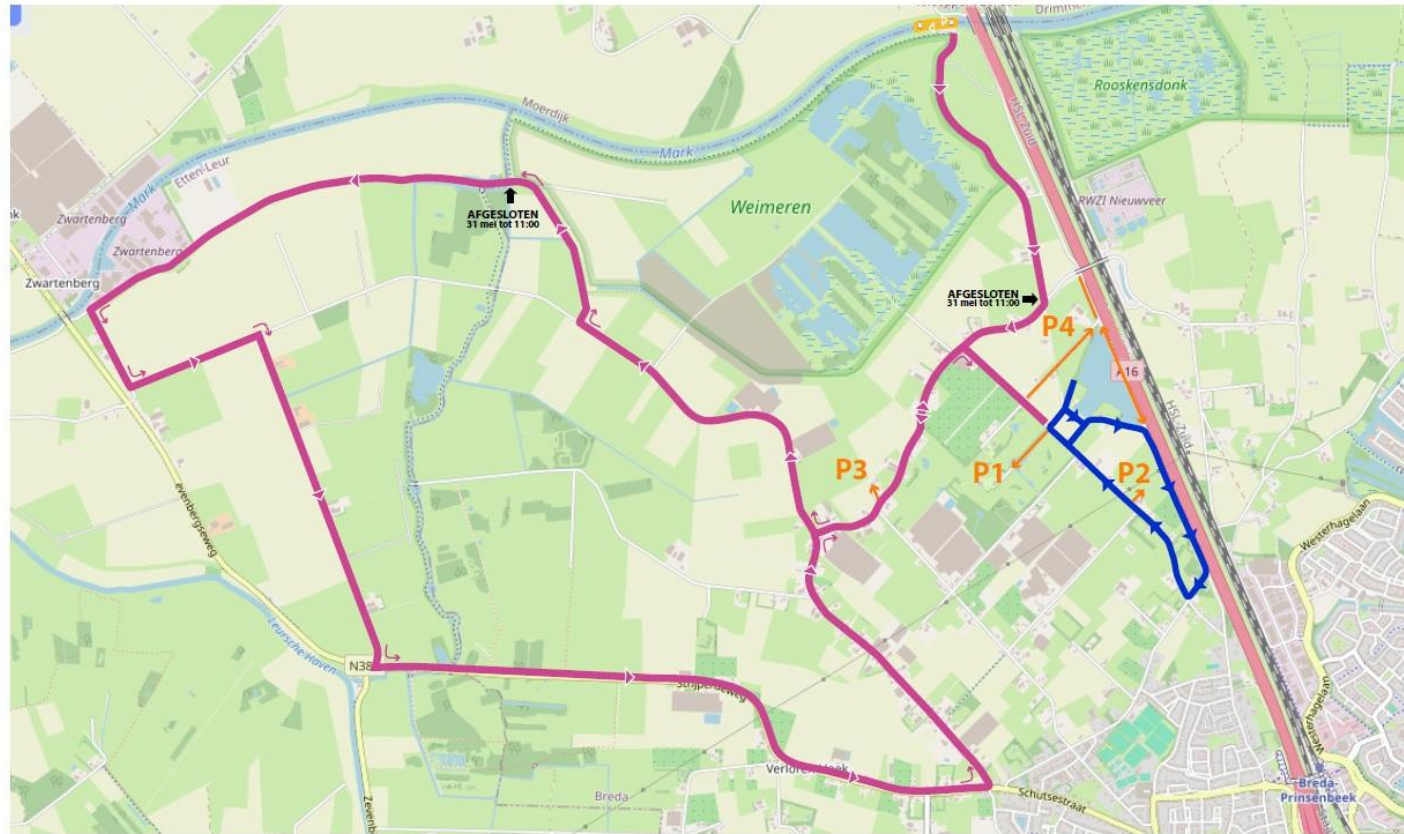

# Loopparcours

# Totaaloverzicht parcoursen

## Parcours Fit Forward Triatlon

Locatie evenement: Start locatie: De Mark. Finish locatie: De Kuil Prinsenbeek

**PLAN B**  
gewijzigde zwemlocatie

- Legenda**
- Zwemparcours
  - Fietsparcours
  - Hardloopparcours
  - Loop- of fietsrichting