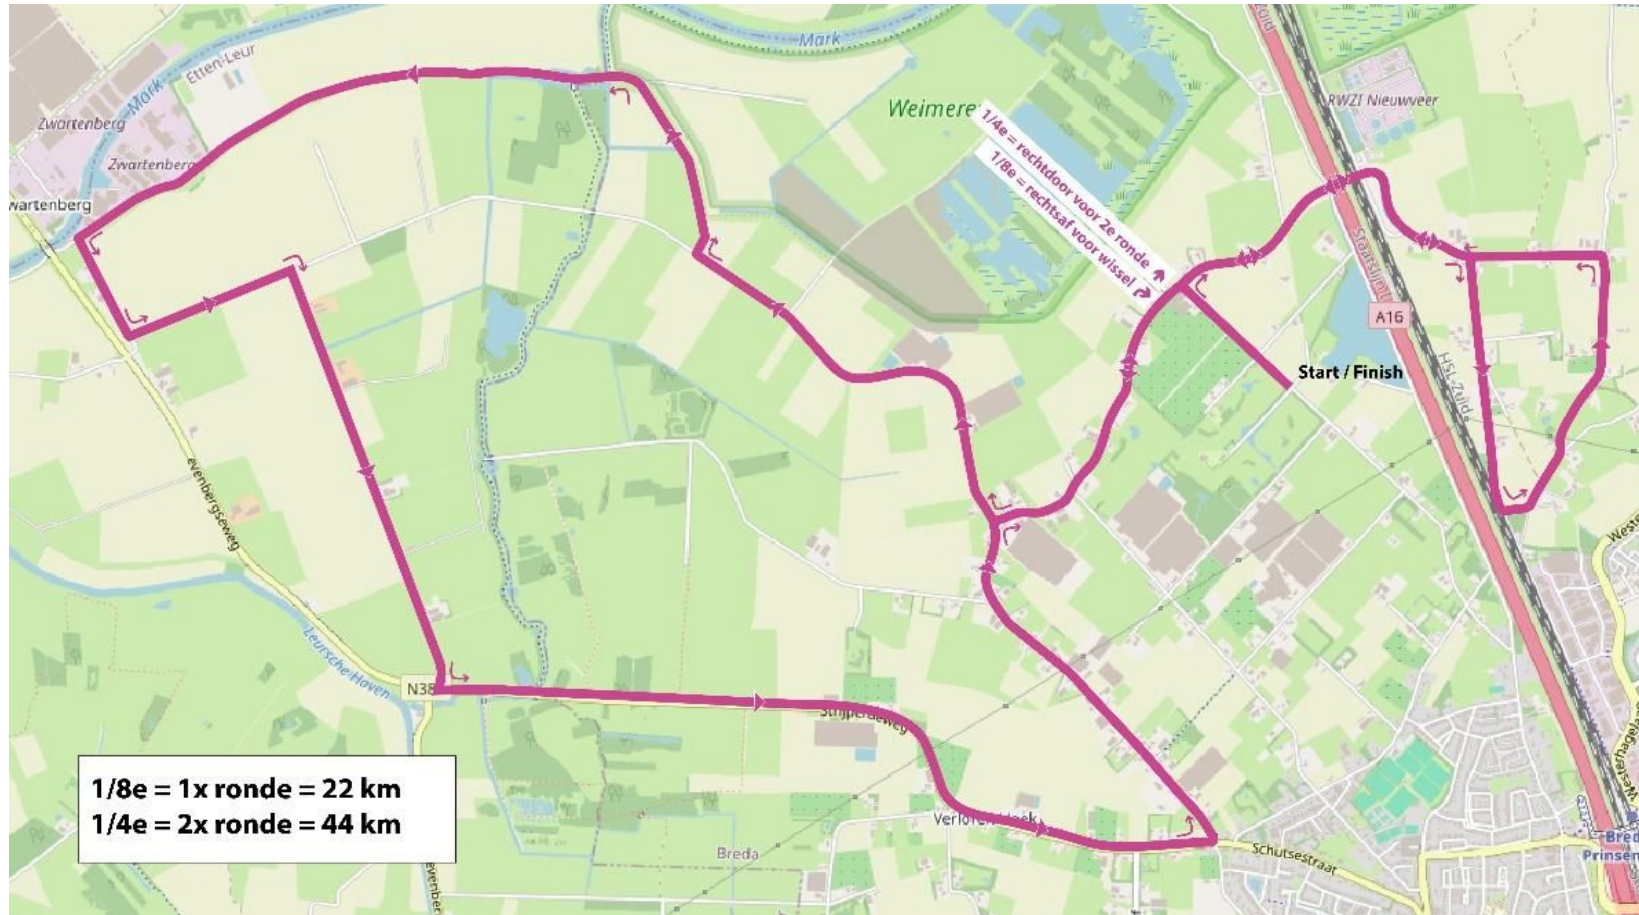

Fietsparcours