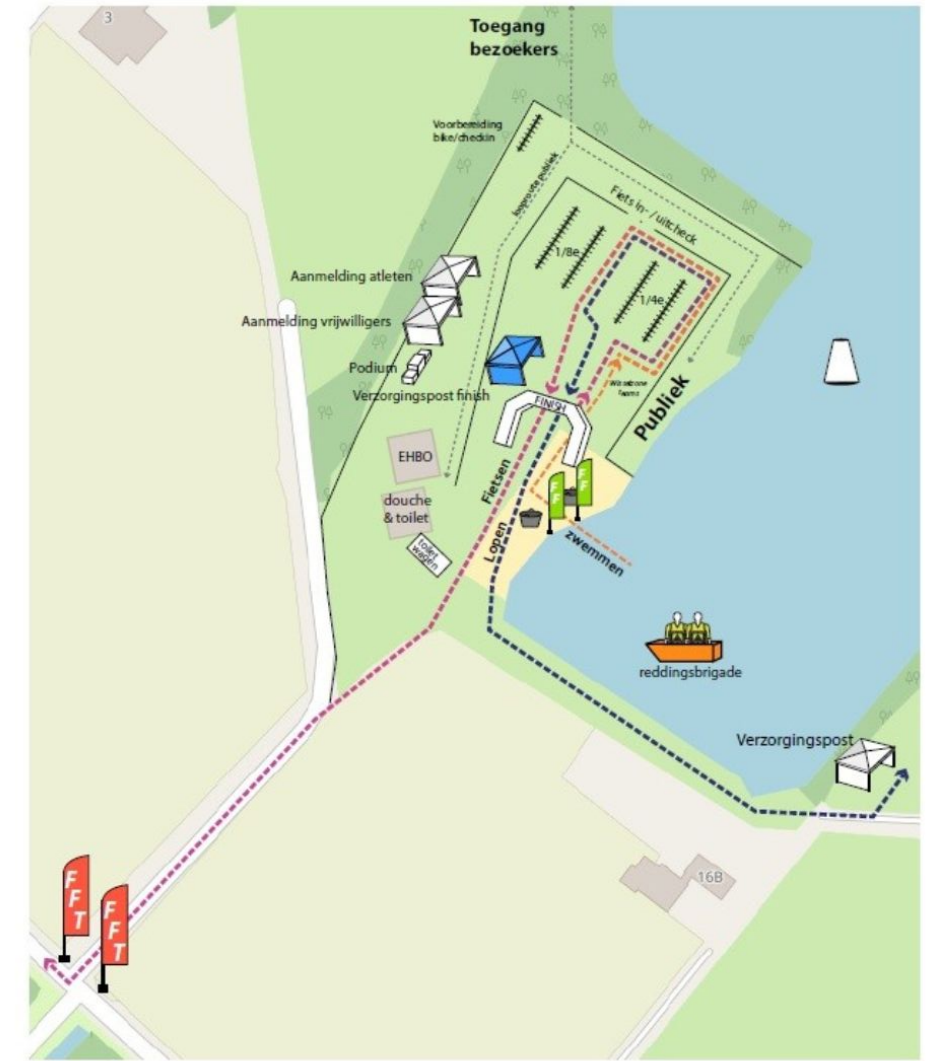

Hoofdlocatie Fit Forward Triatlon

Terreininrichting Fit Forward Triatlon

1. **Legenda**
2. ←-----→ Looproute publiek
   - ←-----→ Route zwemwissel
   - ←-----→ Route fietswissel
   - ←-----→ Route loopwissel
   - Hekwerk