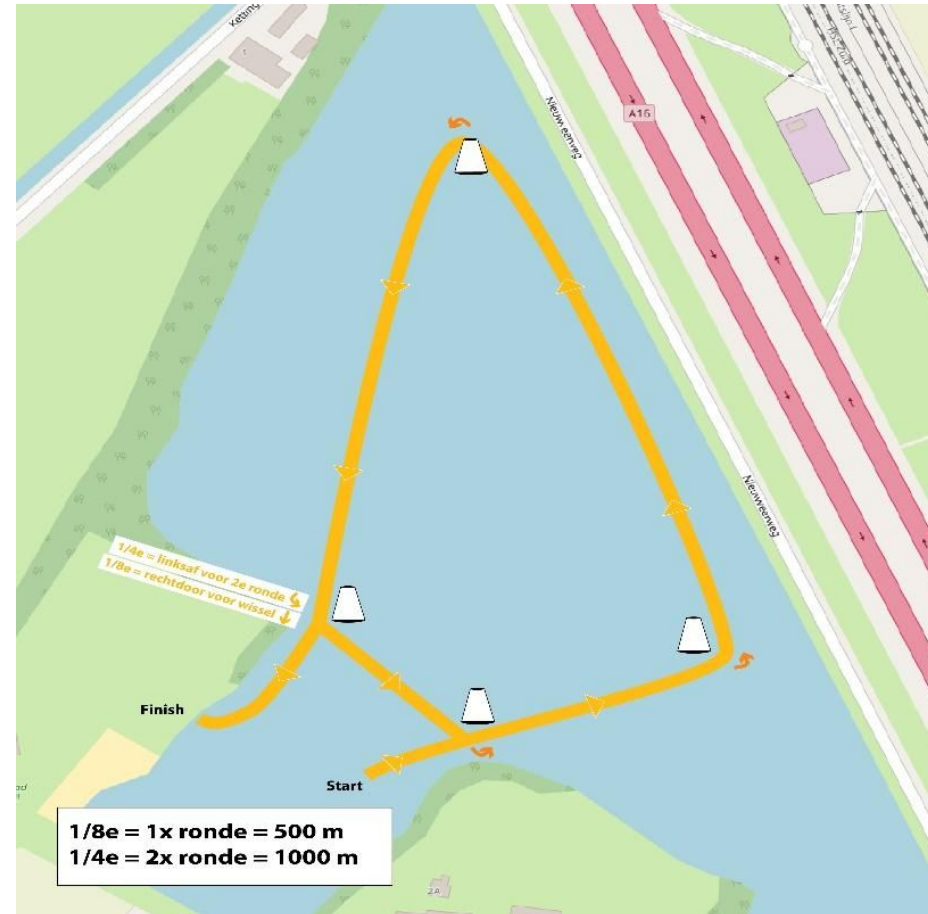

## Terreininrichting Fit Forward Triatlon

Locatie evenement: start/finish bij De Kuil Prinsenbeek

- Legenda**
- ←-----→ Looproute publiek
  - ←-----→ Route zwemwissel
  - ←-----→ Route fietswissel
  - ←-----→ Route loopwissel
  - Hekwerk

# Totaaloverzicht parcoursen

## Parcours Fit Forward Triatlon

Locatie evenement: start/finish bij De Kuil Prinsenbeek

- Legenda**
- Zwemparcours
  - Fietsparcours
  - Hardloopparcours
  - Loop- of fietsrichting

# Zwemparcours