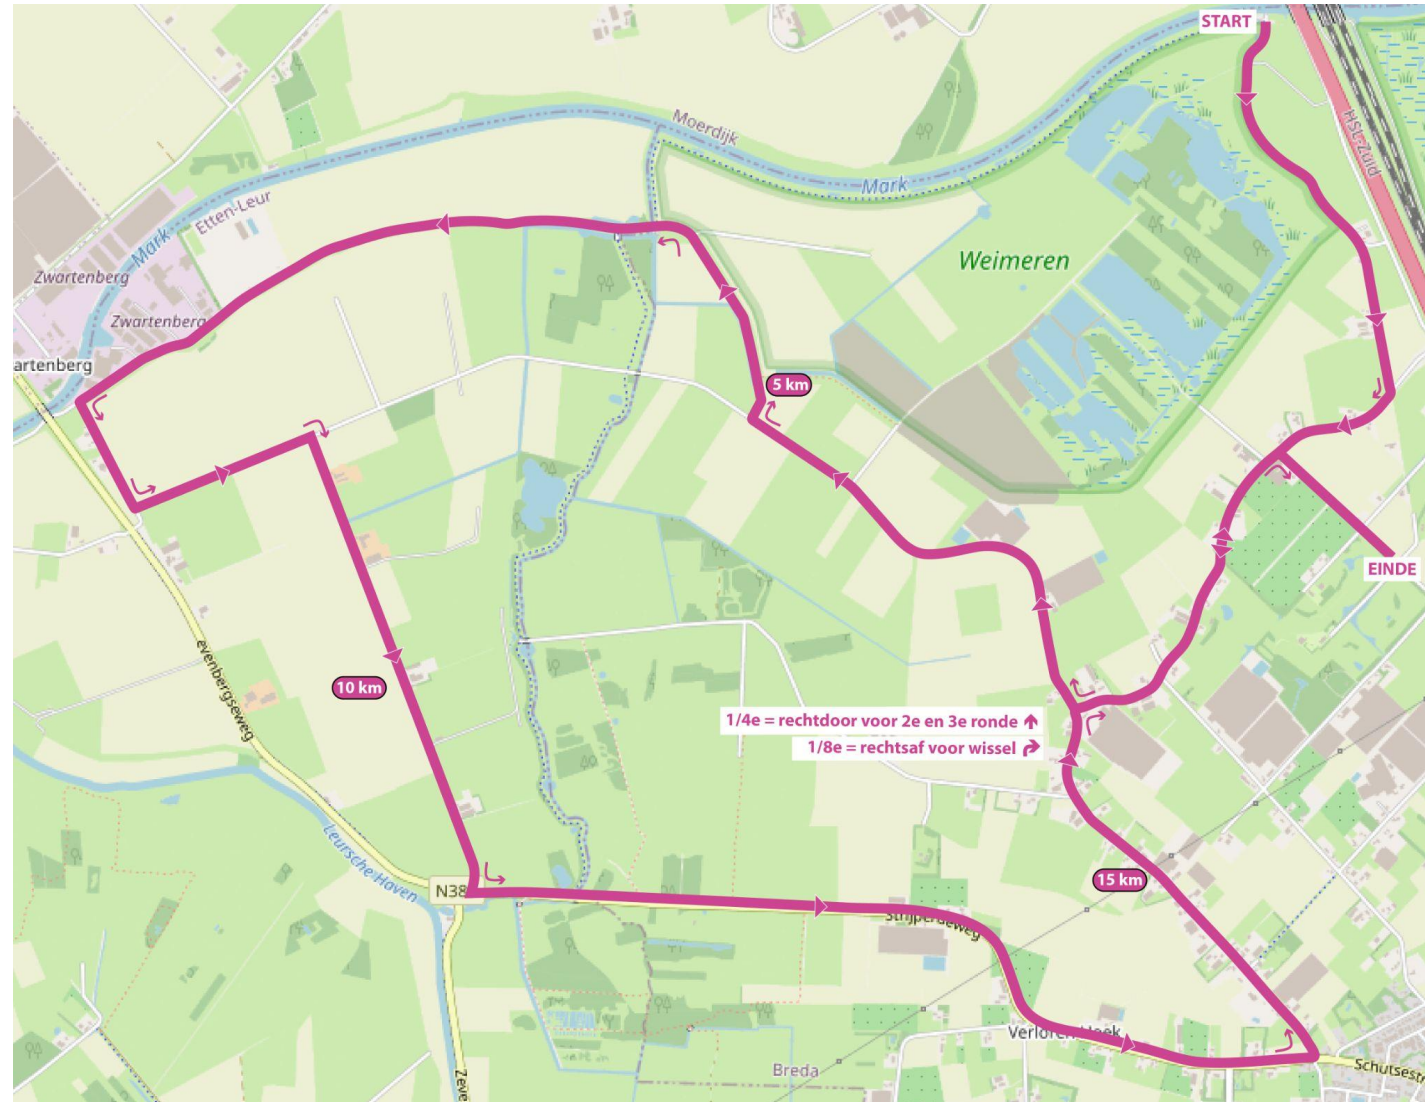

Fietsparcours