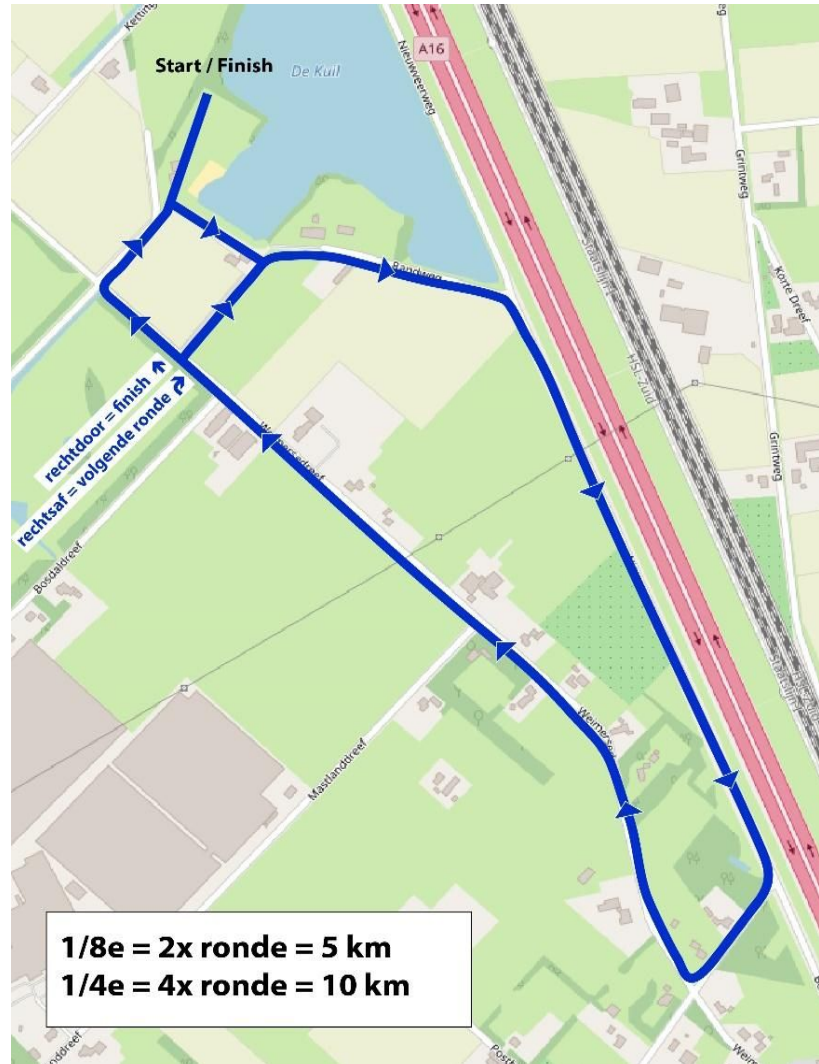

Loopparcours